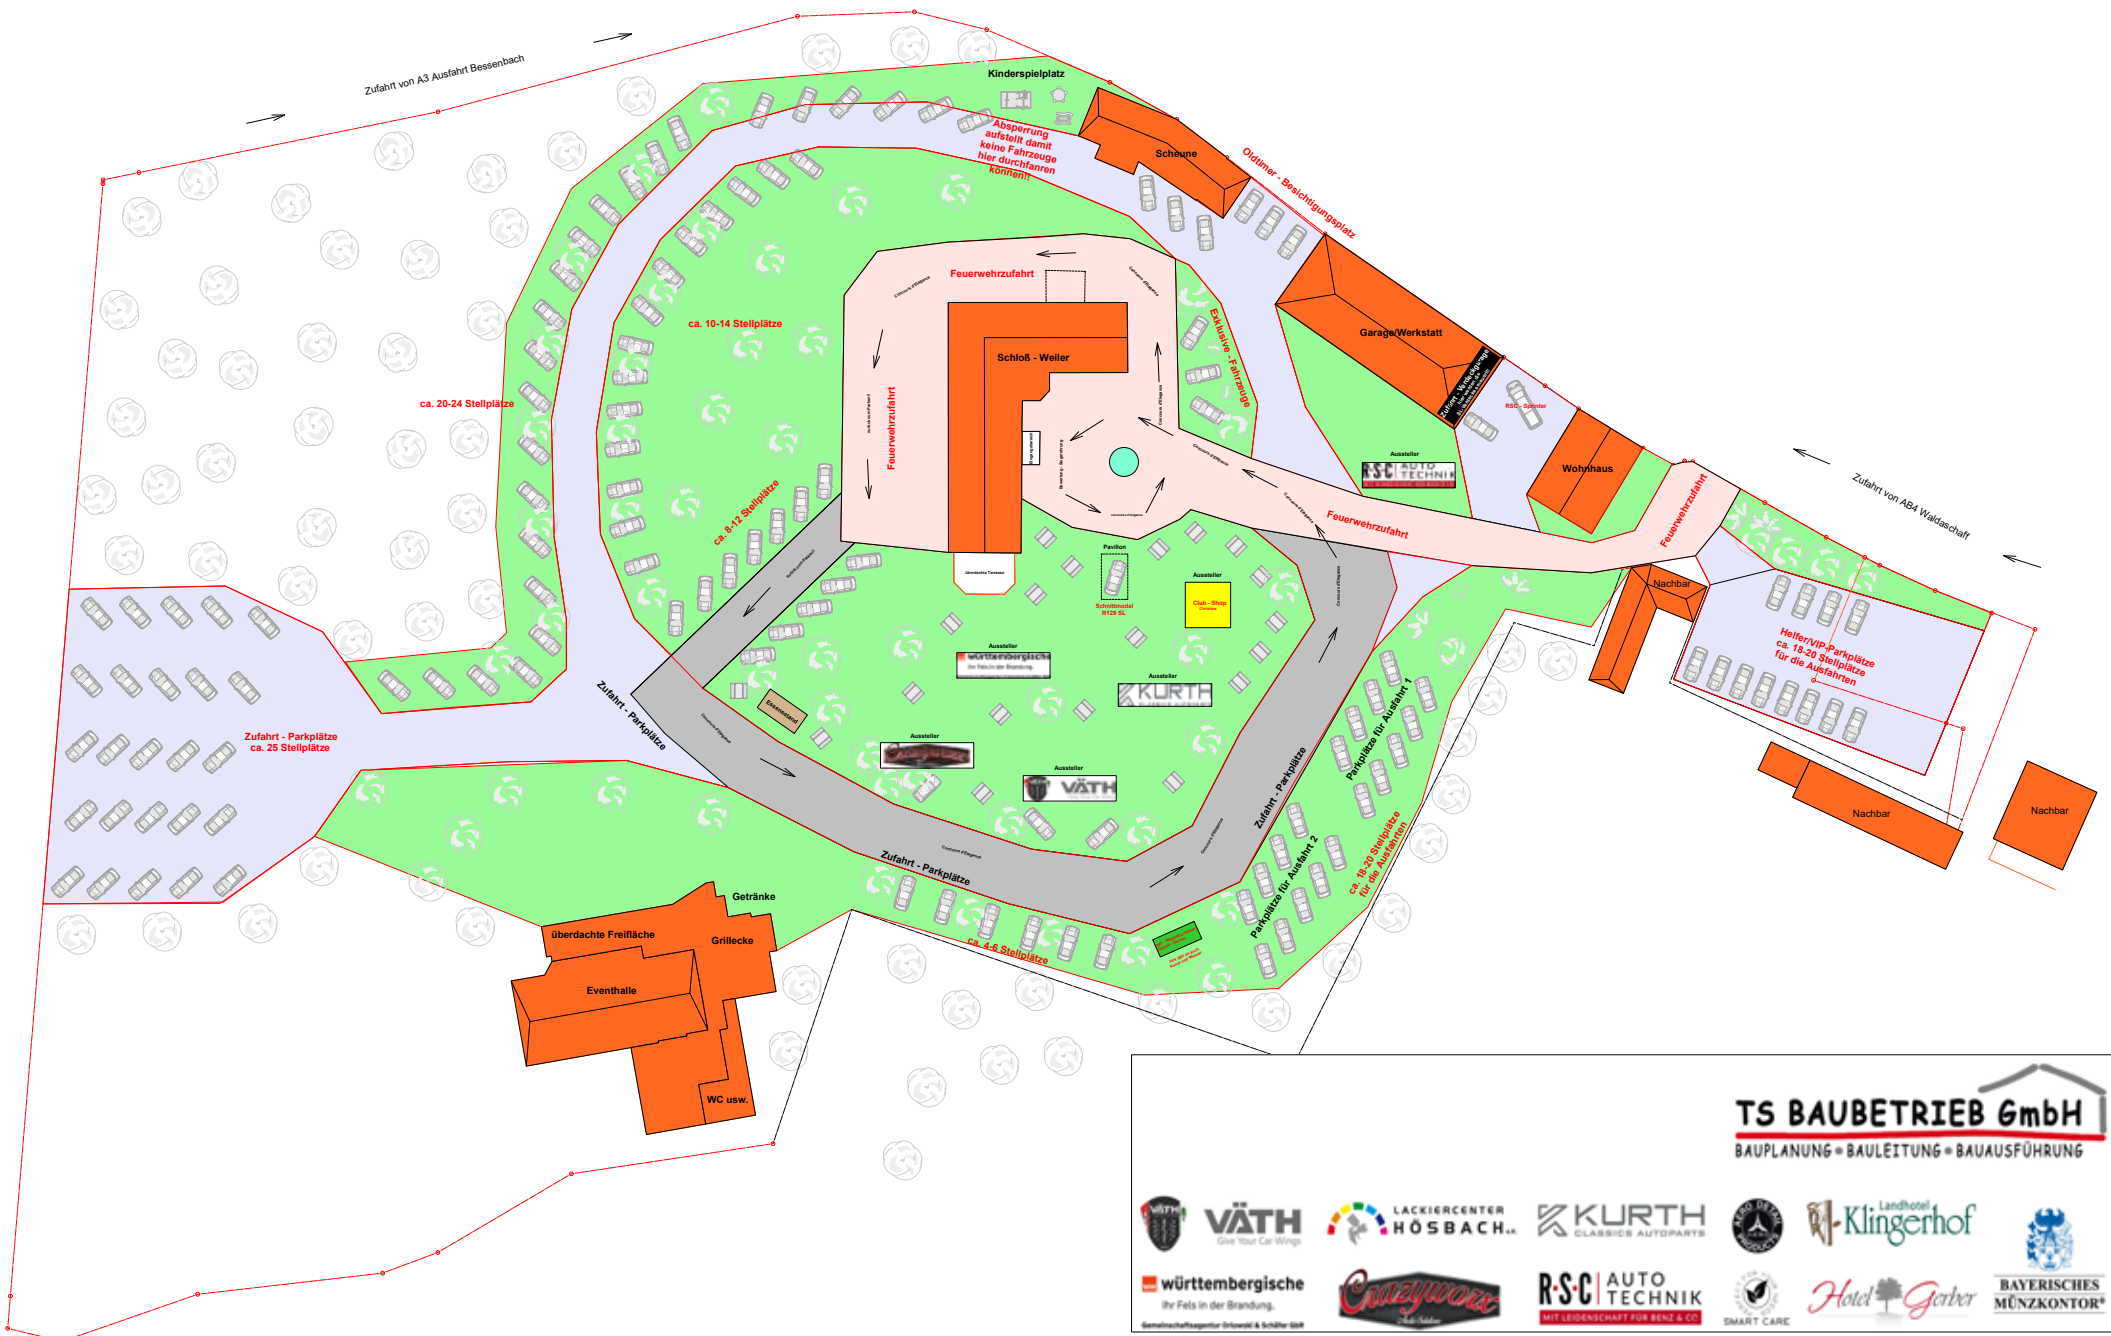

Wo ist was?

I29
Classic Roadster
Mercedes-Benz R129 SL-Club e.V.

**CLASSIC
SUMMER DAYS
2026**

TS BAUBETRIEB GmbH
BAUPLANUNG = BAULEITUNG = BAUAUSFÜHRUNG